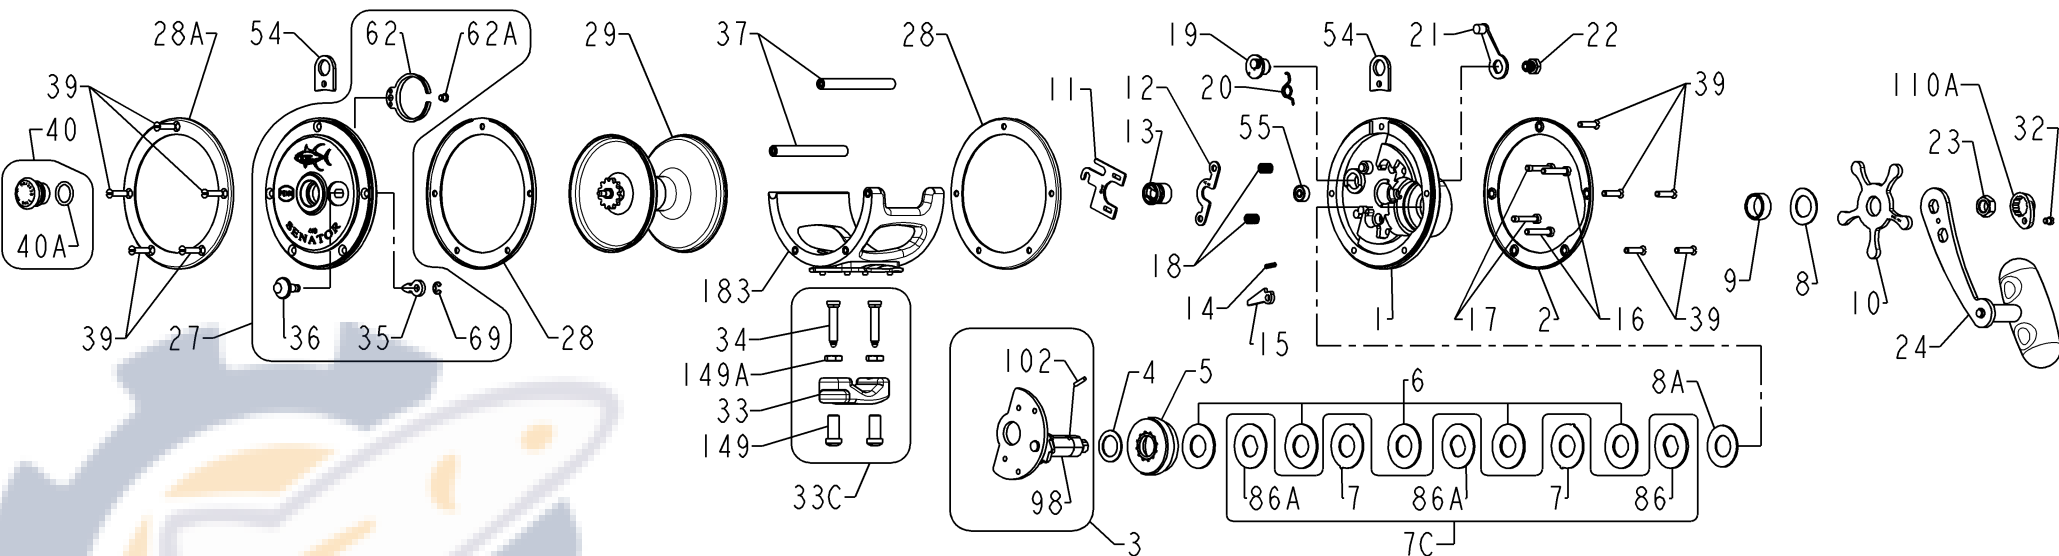

PENN PARTS LIST FOR MODELS 113H2 (1153838), 113H2LW (1153841), AND 113H2SP (1153840)

KEY NO.	113H2 PART NO.	113H2LW PART NO.	113H2SP PART NO.	DESCRIPTION	KEY NO.	113H2 PART NO.	113H2LW PART NO.	113H2SP PART NO.	DESCRIPTION
1	1197481	1197481	1197481	1-113H2 Right Side Plate	27	1197521	1197521	1197521	27-113H2 Left Side Plate
2	1197489	1197489	1197489	2-113H2O Outer Right Side Ring	28	1197488	1197488	1197488	2-113H2I Inner Side Ring (2 req.)
3	1197495	1197495	1197495	3-113H2 Bridge Assembly	28A	1197527	1197527	1197527	28-113H2 Outer Left Side Ring
4	1180775	1180775	1180775	4-349 Fiber Washer	29	1191514	1191514	1191514	29-113H2, H2W, H2SP Spool
5	1180843	1180843	1180843	5-113H Main Gear	32	1182708	1182708	1182708	32-15 Handle Nut Cap Screw
6	1180909	1180909	1180909	6-113H Drag Washer (5 req.)	33	1182754	1182754	1182754	33-113 Rod Clamp
7	1181029	1181029	1181029	7-970 Metal Ear Drag Washer (2 req.)	33C	1197533	1197533	1197533	33C-112H2 Rod Clamp Kit
7C	1197506	1197506	1197506	7C-113H2 Metal Drag Washer Set	*	*1182783	*1182783	*1182783	*33R-200 Ringed Rod Clamp (Optional)
8	1181077	1181077	1181077	8-349 Tension Spring	34	1182786	1182786	1182786	34-016VS Clamp Screw (2 req.)
8A	1181627	1181627	1181627	18-970 Tension Spring	35	1182901	1182901	1182901	35-060 Click Tongue
9	1197507	1197507	1197507	9-113H2 Spacing Sleeve	36	1182989	1182989	1182989	36-113 Click Button
10	1181197	1181197	1181197	10-349 Star Drag Wheel	37	1183066	1183066	1183066	37-113, 113HLW Frame Post (2 req.)
11	1181233	1181233	1181233	11-113 Eccentric Jack	39	1197540	1197540	1197540	39-112H Side Plate Screw (10 req.)
12	1181257	1181257	1181257	12-60 Pinion Yoke	40	1197542	1197542	1197542	40N-113HL Left Side Bearing Assembly
13	1181317	1181317	1181317	13-113H Pinion	40A	1184522	1184522	1184522	120-113H Left Side Bearing O-Ring
14	1181393	1181393	1181393	14-99 Dog Spring	54	1183856	1183856	1183856	54-113 Harness Lug (2 req.)
15	1181435	1181435	1181435	15-113H Dog	55	1183880	1183880	1183880	55-113H Right Side Bearing
16	1181570	1181570	1181570	16-113H Lower Bridge Screw (2 req.)	62	1184028	1184028	1184028	62-309 Click Spring
17	1181595	1181595	1181595	17-113H Upper Bridge Screw (2 req.)	62A	1184048	1184048	1184048	63-209 Click Spring Screw
18	1181615	1181615	1181615	18-60 Clutch Spring (2 req.)	69	1184129	1184129	1184129	69B-600 Retaining Ring
19	1181662	1181662	1181662	19-113 Eccentric	86	1184253	1184253	1184253	86-113H Metal Keyed Drag Washer
20	1288917	1288917	1288917	20-113H2 Eccentric Spring	86A	1184270	1184270	1184270	86-970 Metal Keyed Drag Washer (2 req.)
21	1181835	1181835	1181835	21-66 Eccentric Lever	98	1197430	1197430	1197430	98-113H Gear Sleeve
22	1197513	1197513	1197513	22-112H2 Eccentric Screw	102	1192230	1192230	1192230	102-113 Gear Sleeve Pin
23	1181950	1181950	1181950	23-555 Handle Nut	110A	1184442	1184442	1184442	110A-555 Handle Nut Cap
24	1197517	1197517	1197517	24-113H2 Handle Assembly	149	1184702	1184702	1184702	149-045 Clamp Nut (2 req.)
					149A	1184706	1184706	1184706	149-200 Hex Nut (2 req.)
					183	1198906	1198939	1198906	183N-113HL, HLW, HSP Frame Asm.